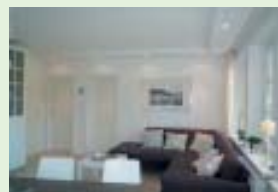

17166 Bristow
Hoffmann, Johanna, Dörpstrat 8, 17166 Bristow
Tel. 0 39 96-14 06 78, Fax 0 39 96-15 72 46, Mobil 01 75-2 09 01 48
landhaus-bristow@t-online.de, www.reethaus-hoffmann.de

Ferienhaus 4 50 m² 17166 Bülow
Preis: 42,00 €
Endreinigung: 15,00 €
WZ: 1 SZ: 2